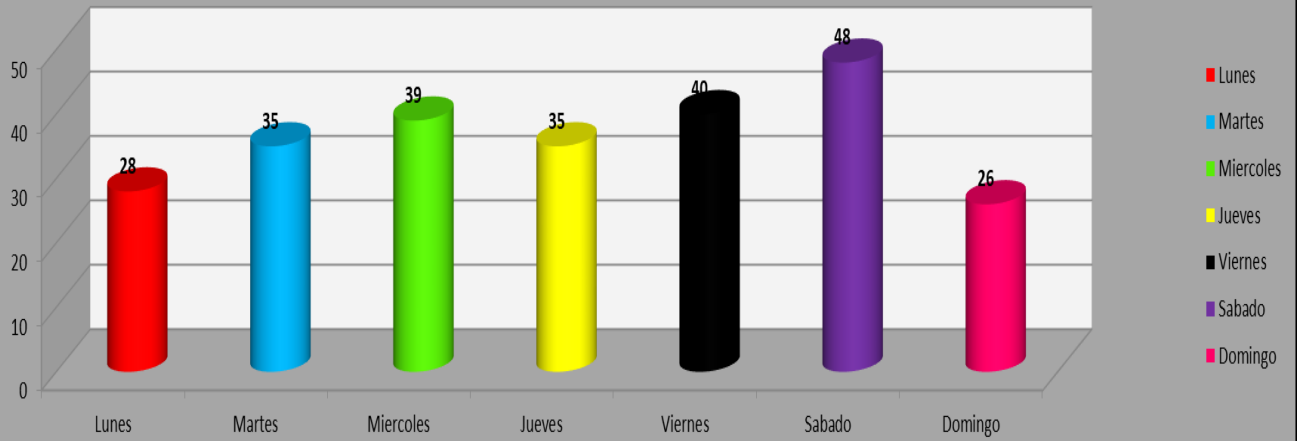

## Cantidad de siniestros viales y su comparacion accidentologica año 2019/2020

**EN EL AÑO 2020 SE PRODUJERON UN 29% MENOS, EN CANTIDAD DE SINIESTROS VIALES QUE EL AÑO ANTERIOR. CON TENDENCIA EN BAJA.**

### Cantidad de siniestros producidos mes a mes en el año 2020

Enero	Febrero	Marzo	Abril	Mayo	Junio	Julio	Agosto	Septiembre	Octubre	Noviembre	Diciembre
27	22	18	12	17	19	13	32	27	23	18	23

### Comparación de vehículos y peatones intervinientes en siniestros viales en el año 2019/2020

### Días de producción de siniestros viales en el año 2020

Lunes	Martes	Miércoles	Jueves	Viernes	Sabado	Domingo
28	35	39	35	40	48	26