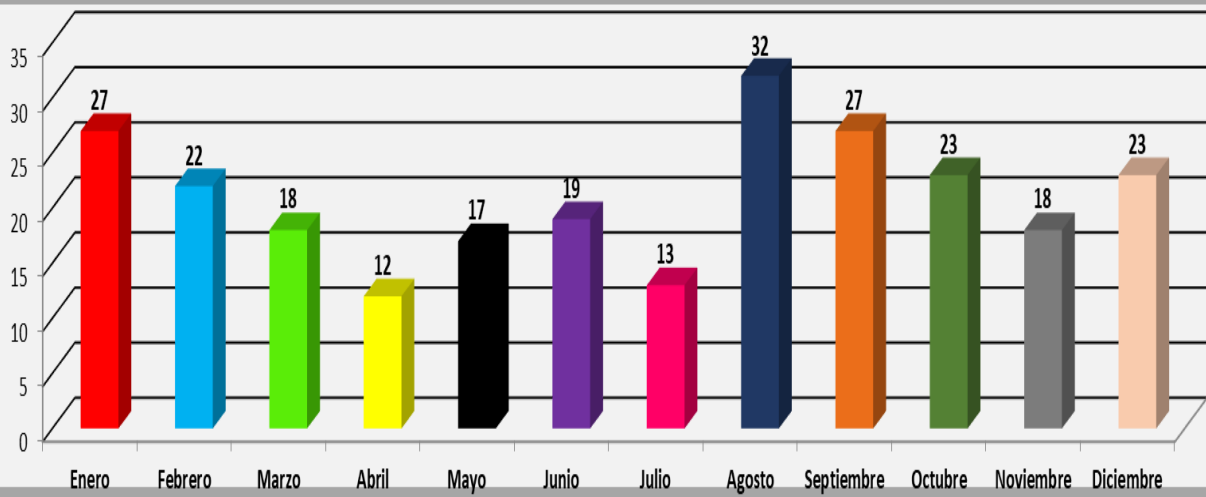

**Municipalidad  
de Goya**

Provincia de Corrientes

**ESTADÍSTICAS EN  
ACCIDENTOLOGÍA VIAL.**

**AÑO 2020**

**ÁREA TÉCNICO-CINETÍFICA Y  
DE CAPACITACIONES DE LA  
DIRECCIÓN DE TRÁNSITO. -**

## Cantidad de siniestros viales producidos dentro del casco urbano de Goya durante los últimos 5 años

## Cantidad de siniestros viales y su comparacion accidentologica año 2019/2020

**EN EL AÑO 2020 SE PRODUJERON UN 29% MENOS, EN CANTIDAD DE SINIESTROS VIALES QUE EL AÑO ANTERIOR. CON TENDENCIA EN BAJA.**

### Cantidad de siniestros producidos mes a mes en el año 2020

Enero	Febrero	Marzo	Abril	Mayo	Junio	Julio	Agosto	Septiembre	Octubre	Noviembre	Diciembre
27	22	18	12	17	19	13	32	27	23	18	23