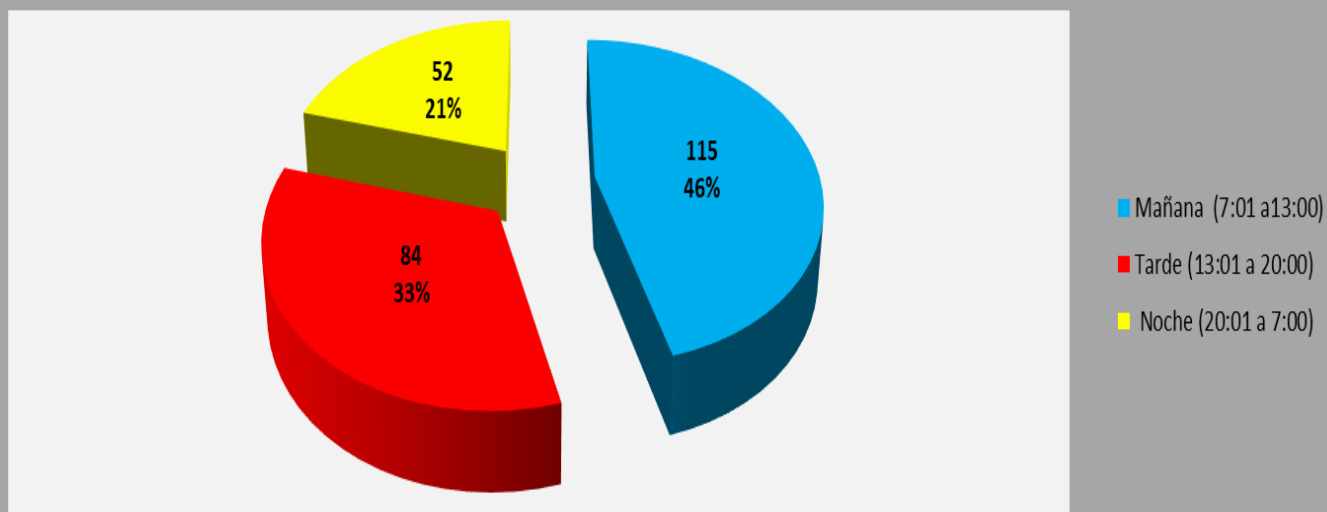

### Días de producción de siniestros viales en el año 2020

Lunes	Martes	Miércoles	Jueves	Viernes	Sabado	Domingo
28	35	39	35	40	48	26

# MAPA DE SINIESTROS VIALES 2020

CIUDAD DE GOYA

**REFERENCIAS**

- PLAZAS
- ACCIDENTES
- ZONA COMPRENDIDA DENTRO DE LAS 4 AVENIDAS
- ZONA DEL MICROCENTRO
- ★ FALLECIDOS EN SINIESTROS

## Horarios de producción de siniestros viales 2020

Mañana (7:01 a 13:00)	Tarde (13:01 a 20:00)	Noche (20:01 a 7:00)
115	84	52