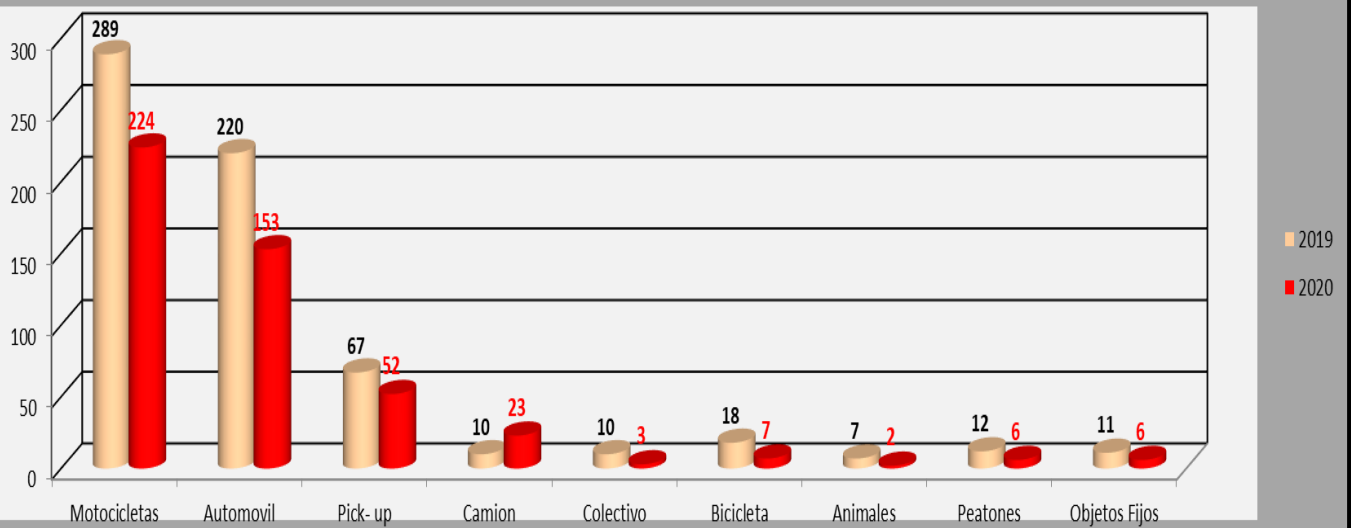

## Cantidad de siniestros viales y su comparacion accidentologica año 2019/2020

**EN EL AÑO 2020 SE PRODUJERON UN 29% MENOS, EN CANTIDAD DE SINIESTROS VIALES QUE EL AÑO ANTERIOR. CON TENDENCIA EN BAJA.**

### Cantidad de siniestros producidos mes a mes en el año 2020

Enero	Febrero	Marzo	Abril	Mayo	Junio	Julio	Agosto	Septiembre	Octubre	Noviembre	Diciembre
27	22	18	12	17	19	13	32	27	23	18	23

### Días de producción de siniestros viales en el año 2020

Lunes	Martes	Miércoles	Jueves	Viernes	Sabado	Domingo
28	35	39	35	40	48	26

## Horarios de producción de siniestros viales 2020

Mañana (7:01 a 13:00)	Tarde (13:01 a 20:00)	Noche (20:01 a 7:00)
115	84	52