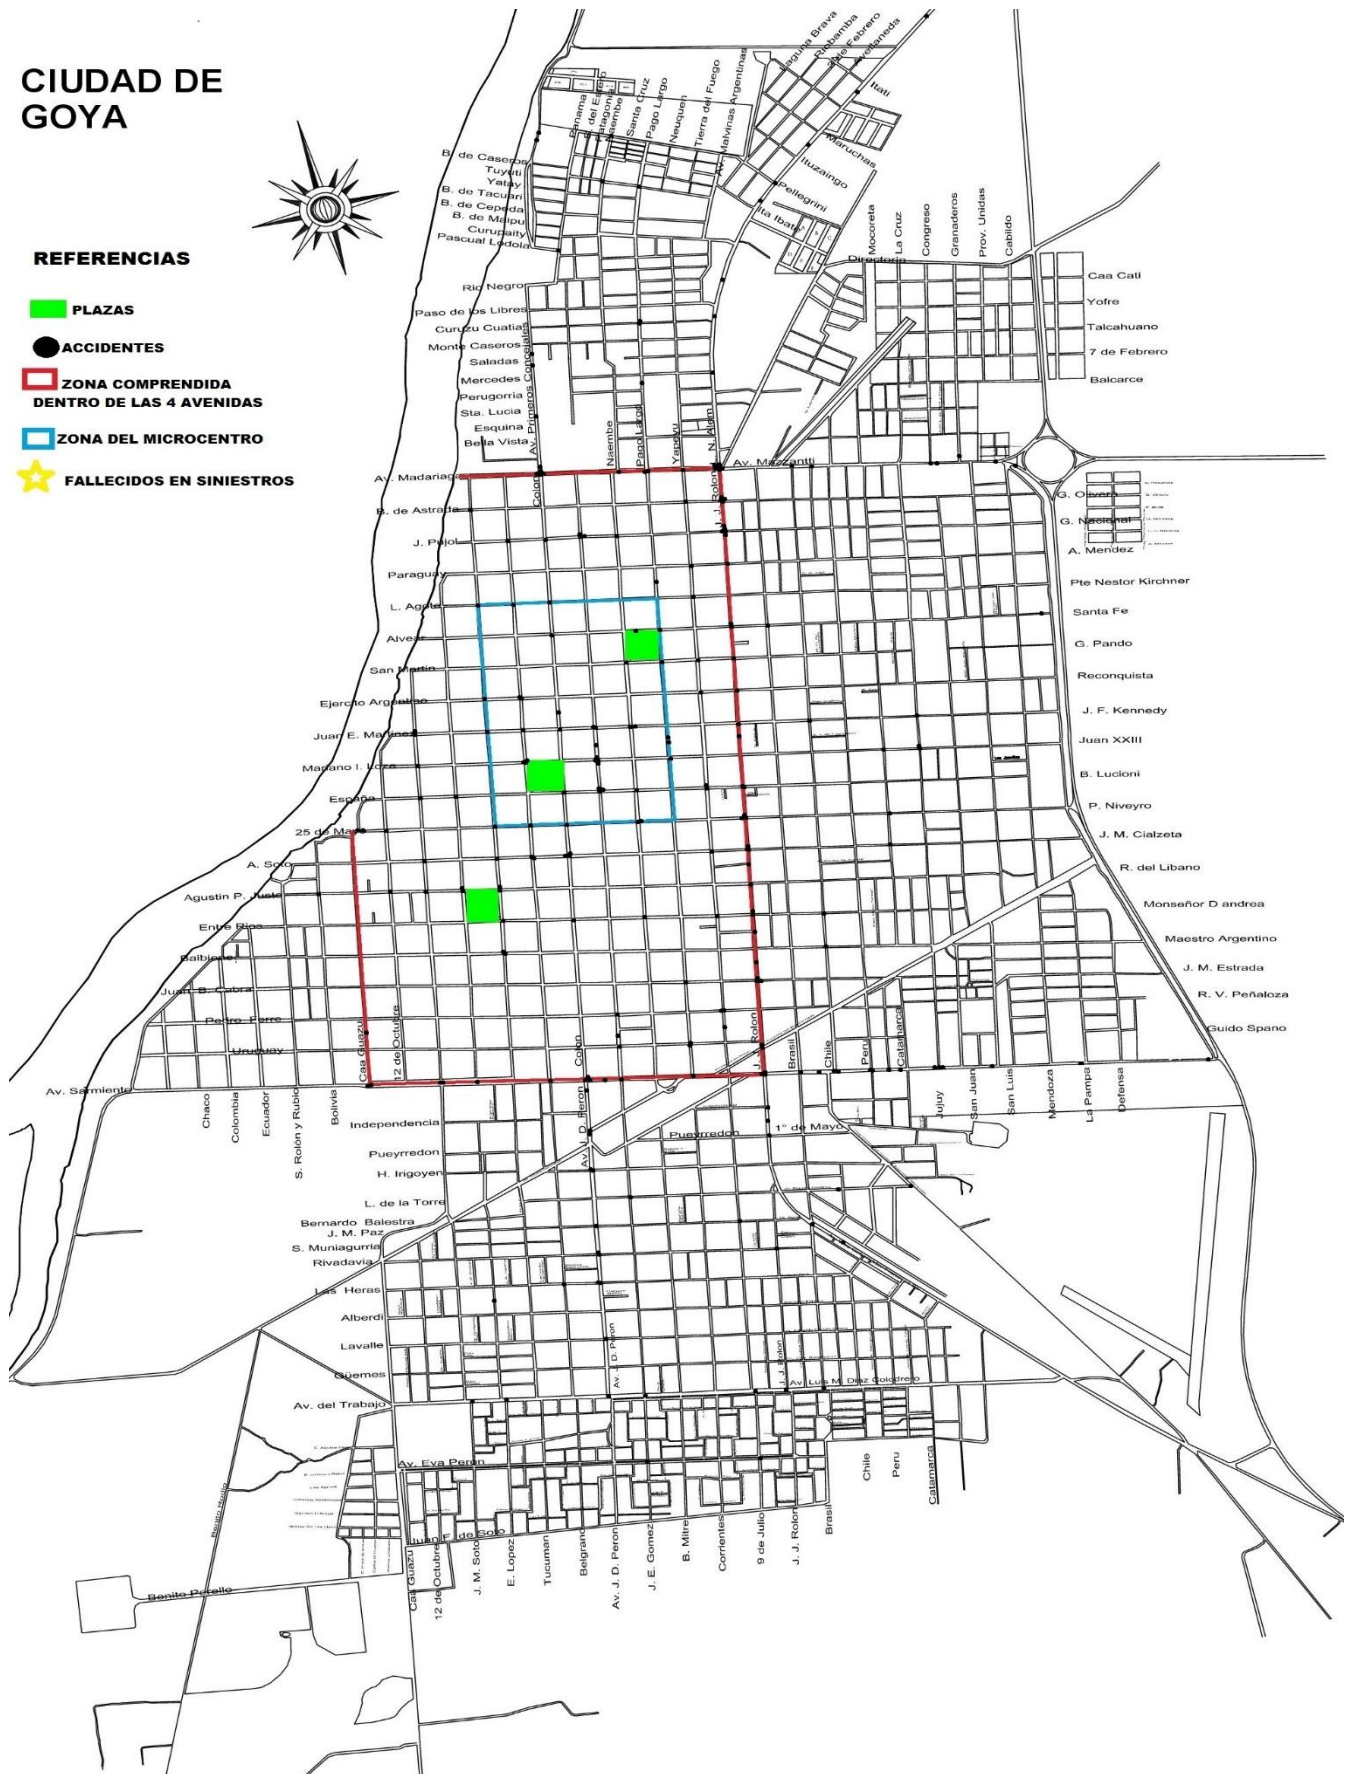

### Días de producción de siniestros viales en el año 2020

Lunes	Martes	Miércoles	Jueves	Viernes	Sabado	Domingo
28	35	39	35	40	48	26

### Comparación de días en producción de siniestros viales años 2019/2020

# MAPA DE SINIESTROS VIALES 2020

CIUDAD DE GOYA

**REFERENCIAS**

- PLAZAS
- ACCIDENTES
- ZONA COMPRENDIDA DENTRO DE LAS 4 AVENIDAS
- ZONA DEL MICROCENTRO
- ★ FALLECIDOS EN SINIESTROS

## Horarios de producción de siniestros viales 2020

Mañana (7:01 a 13:00)	Tarde (13:01 a 20:00)	Noche (20:01 a 7:00)
115	84	52