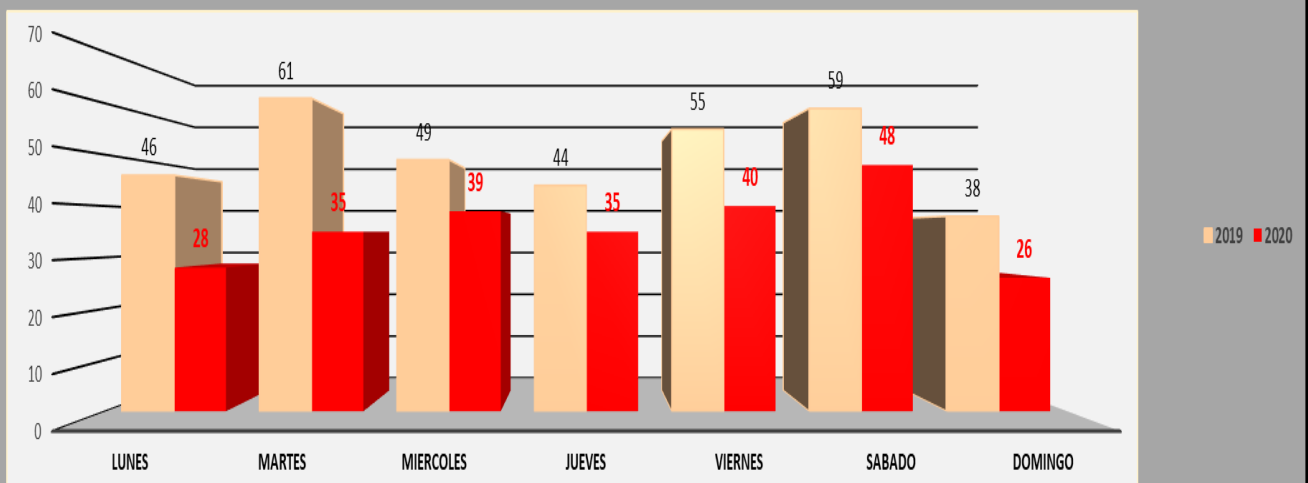

Comparación de días en producción de siniestros viales años 2019/2020