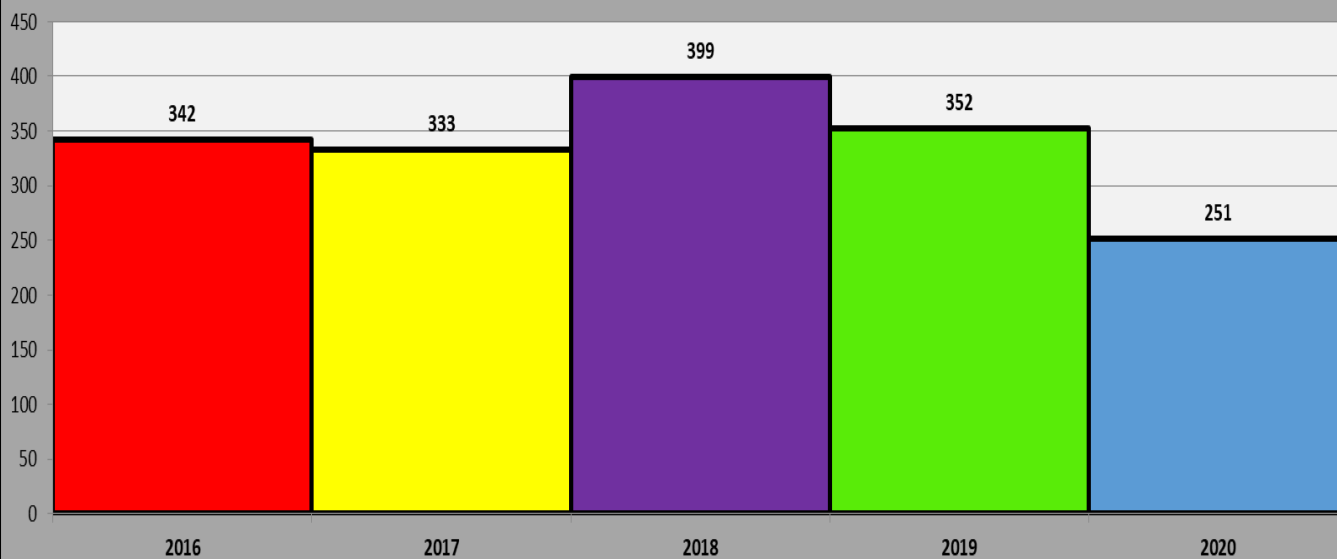

**Municipalidad  
de Goya**

Provincia de Corrientes

**ESTADÍSTICAS EN  
ACCIDENTOLOGÍA VIAL.**

**AÑO 2020**

**ÁREA TÉCNICO-CINETÍFICA Y  
DE CAPACITACIONES DE LA  
DIRECCIÓN DE TRÁNSITO. -**

## Cantidad de siniestros viales y su comparacion accidentologica año 2019/2020

**EN EL AÑO 2020 SE PRODUJERON UN 29% MENOS, EN CANTIDAD DE SINIESTROS VIALES QUE EL AÑO ANTERIOR. CON TENDENCIA EN BAJA.**

### Cantidad de siniestros producidos mes a mes en el año 2020

Enero	Febrero	Marzo	Abril	Mayo	Junio	Julio	Agosto	Septiembre	Octubre	Noviembre	Diciembre
27	22	18	12	17	19	13	32	27	23	18	23

### Días de producción de siniestros viales en el año 2020

Lunes	Martes	Miércoles	Jueves	Viernes	Sabado	Domingo
28	35	39	35	40	48	26