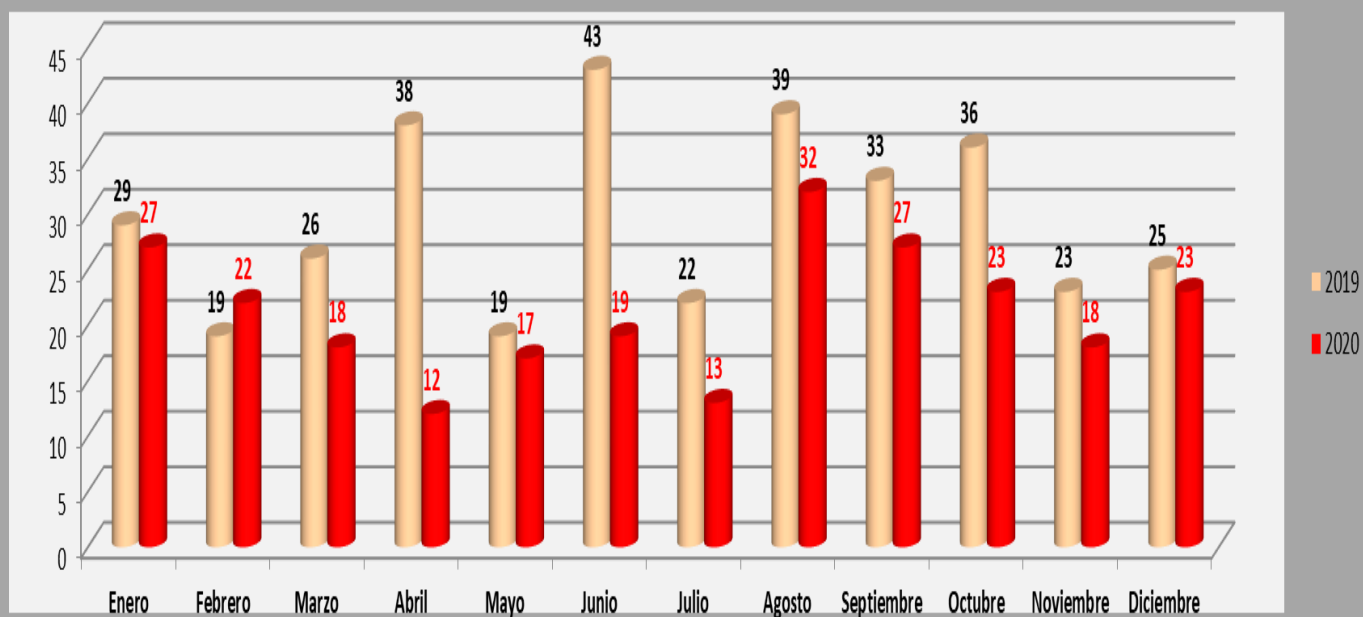

**Municipalidad  
de Goya**

Provincia de Corrientes

**ESTADÍSTICAS EN  
ACCIDENTOLOGÍA VIAL.**

**AÑO 2020**

**ÁREA TÉCNICO-CINETÍFICA Y  
DE CAPACITACIONES DE LA  
DIRECCIÓN DE TRÁNSITO. -**

## Cantidad de siniestros viales producidos dentro del casco urbano de Goya durante los últimos 5 años

## Cantidad de siniestros viales y su comparacion accidentologica año 2019/2020

**EN EL AÑO 2020 SE PRODUJERON UN 29% MENOS, EN CANTIDAD DE SINIESTROS VIALES QUE EL AÑO ANTERIOR. CON TENDENCIA EN BAJA.**

## Horarios de producción de siniestros viales 2020

Mañana (7:01 a 13:00)	Tarde (13:01 a 20:00)	Noche (20:01 a 7:00)
115	84	52